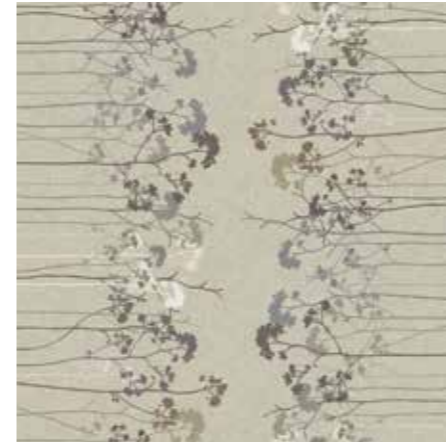

254101 | almond ○

254103 | blueberry ○

254102 | pistachio ●

surface représentée : 63.5 cm x 63.5 cm

FLORAL | ELDER BORDER

taille du raccord : 200 cm x 140 cm

254201 | almond ○

254203 | blueberry ○