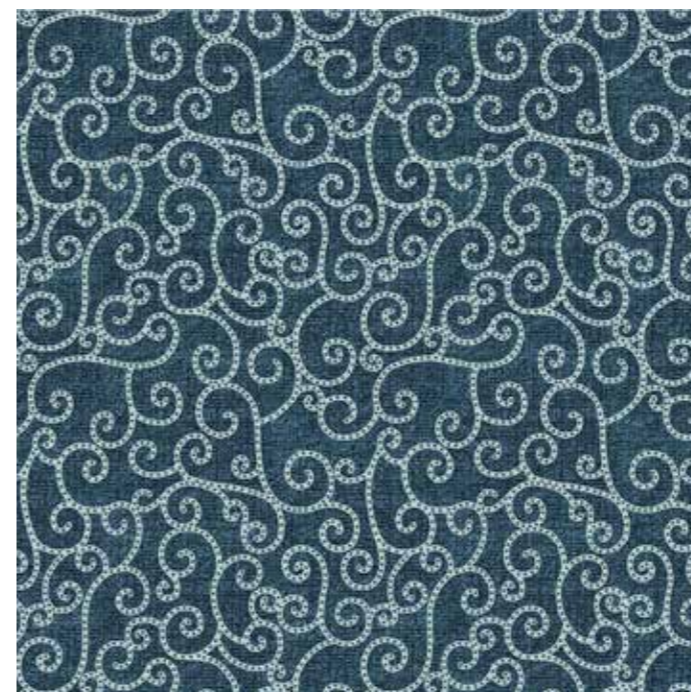

GEOMETRIC & GRAPHIC | ARABESQUE

taille du raccord : 200 cm x 25 cm

247003 | ardoise ●

surface représentée :
50 cm x 50 cm (grand échantillon)
23.1 cm x 23.1 cm (petit échantillon)