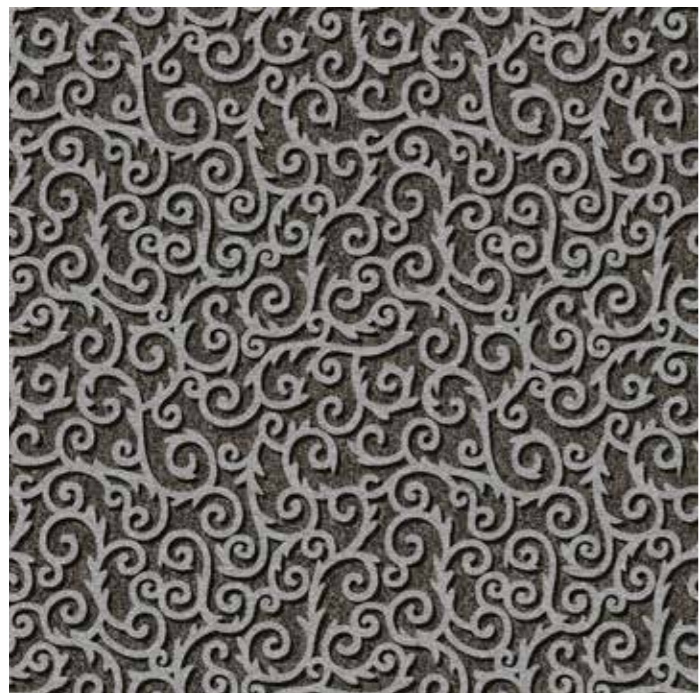

252102 | kalium

surface représentée : 100 cm x 100 cm