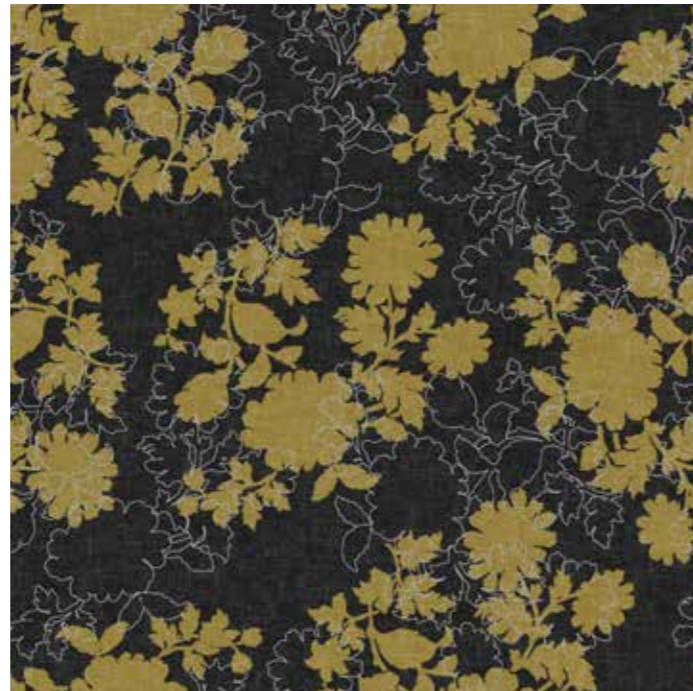

SILHOUETTE | DUSK 650014

Classification de l'utilisation

- = coloris peu salissant
- = coloris moyennement salissant
- = coloris nécessitant un entretien renforcé

650015 | midnight

surface représentée :  
50 cm x 50 cm (grand échantillon)  
23 cm x 23 cm (petit échantillon)