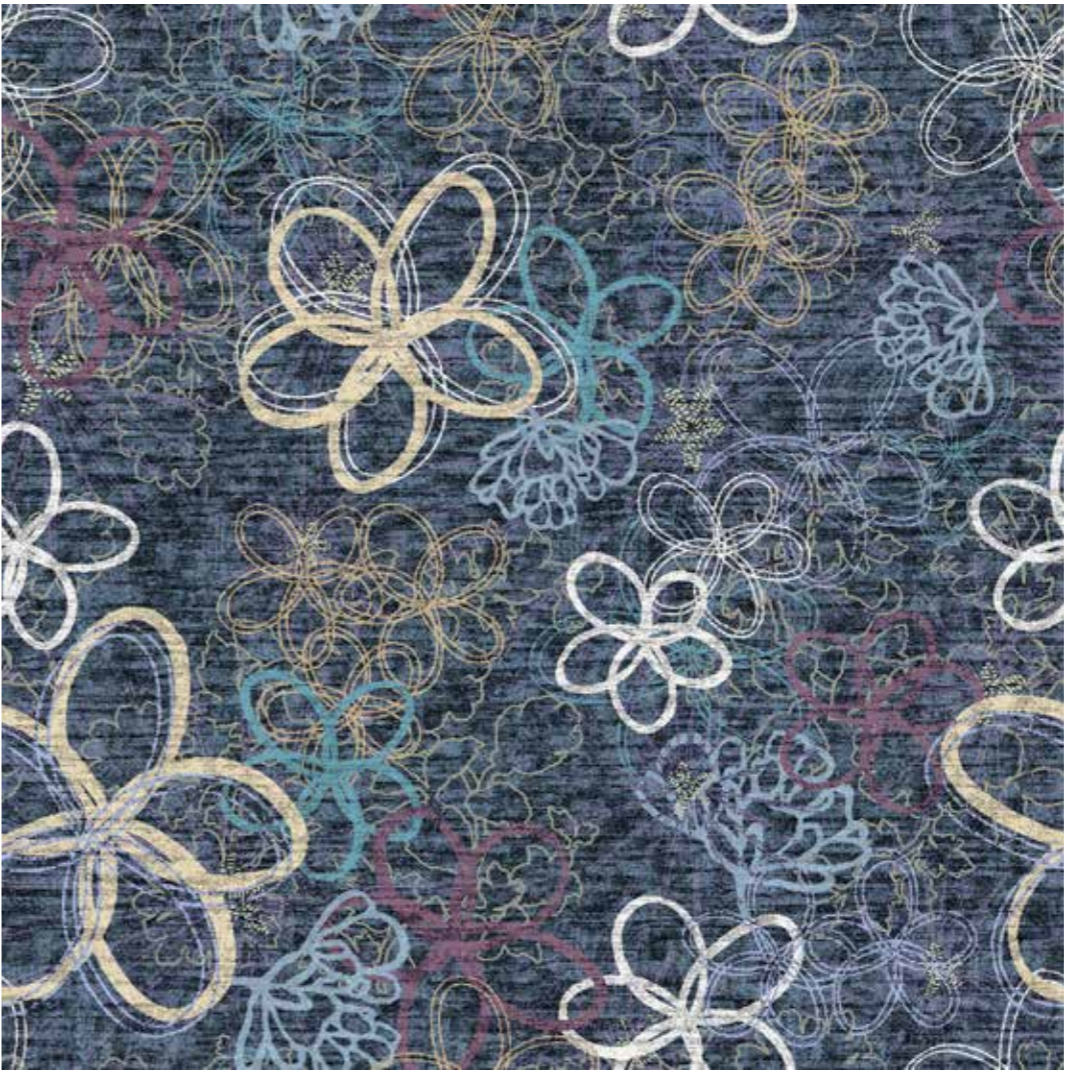

FLORAL | BLOOM

taille du raccord des deux dessins : 200 cm x 200 cm

241001 | navy surface représentée : 200 cm x 200 cm

Associez les décors Bloom et Bloom Fresco pour créer un espace unique selon vos envies.