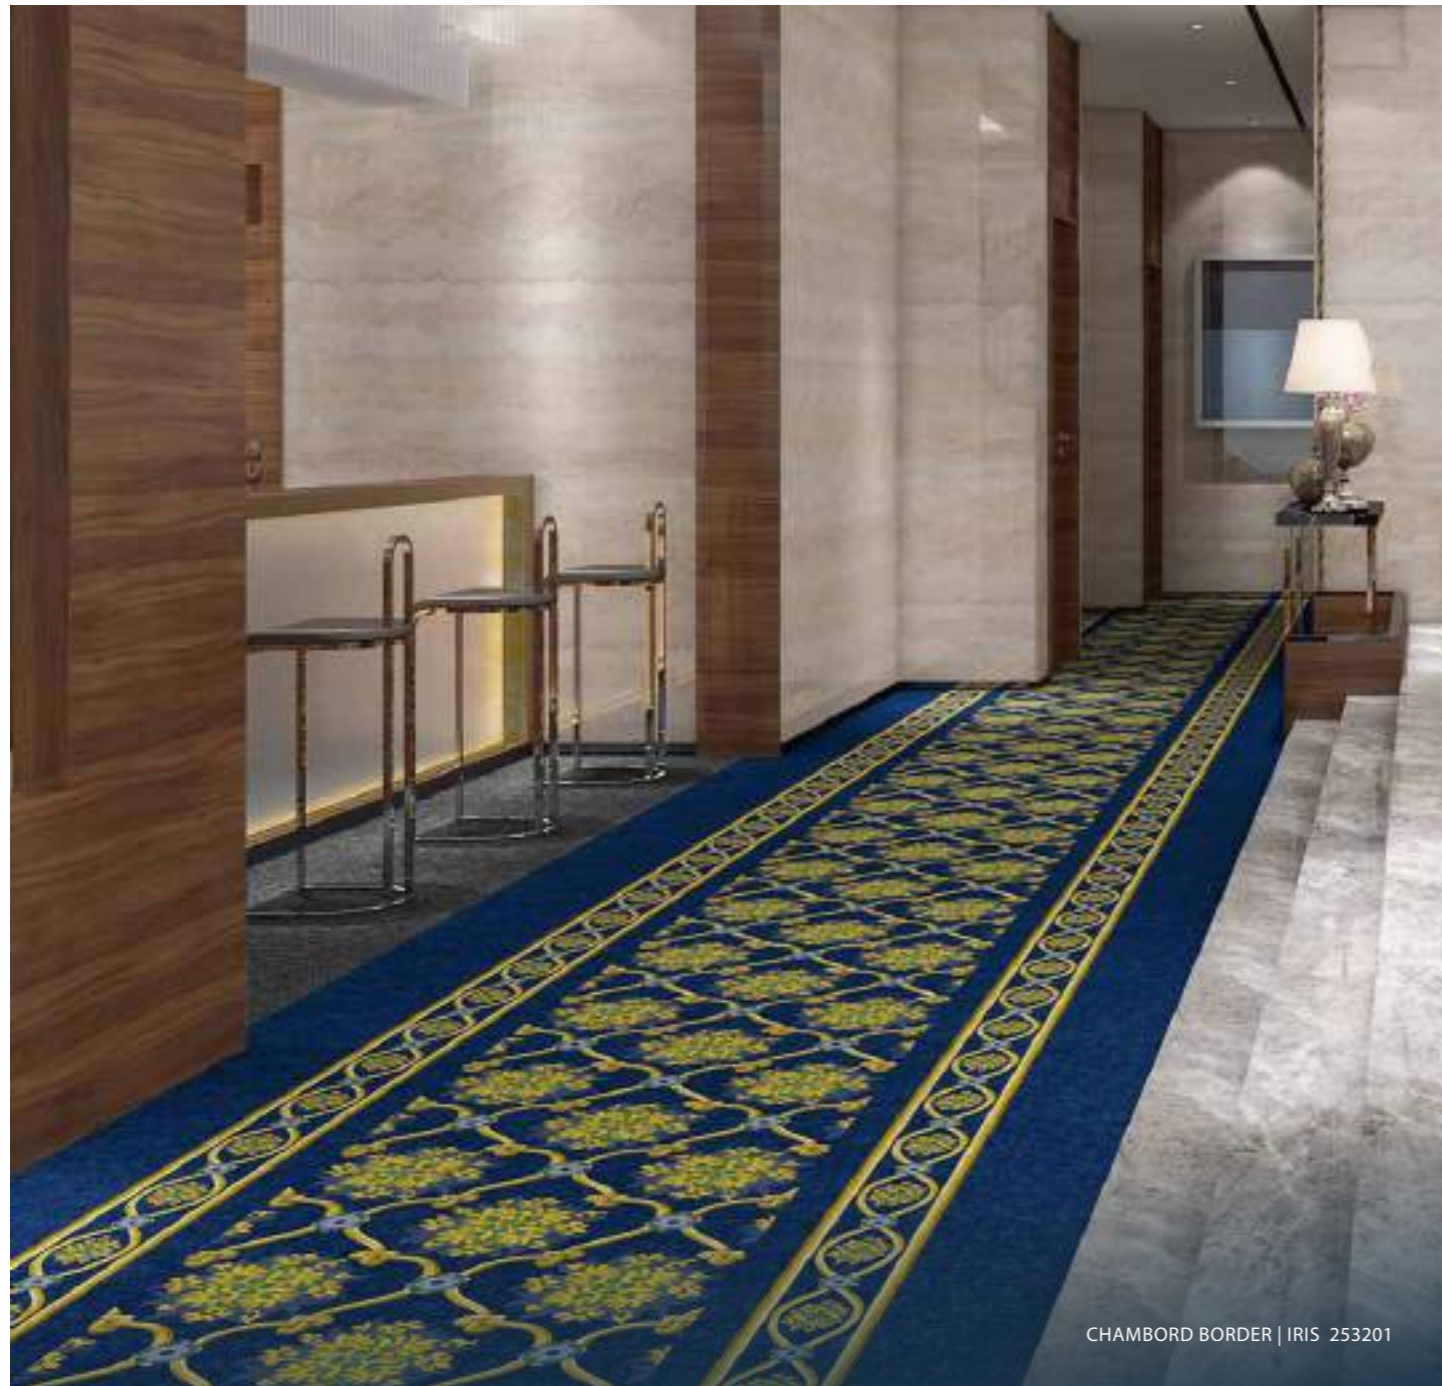

FLORAL | CHAMBORD

taille du raccord : 200 cm x 200 cm

253202 | lilly

253201 | iris

253203 | prune

CHAMBORD BORDER | IRIS 253201

surface représentée : 200 cm x 200 cm

FLORAL | CHAMBORD BORDER