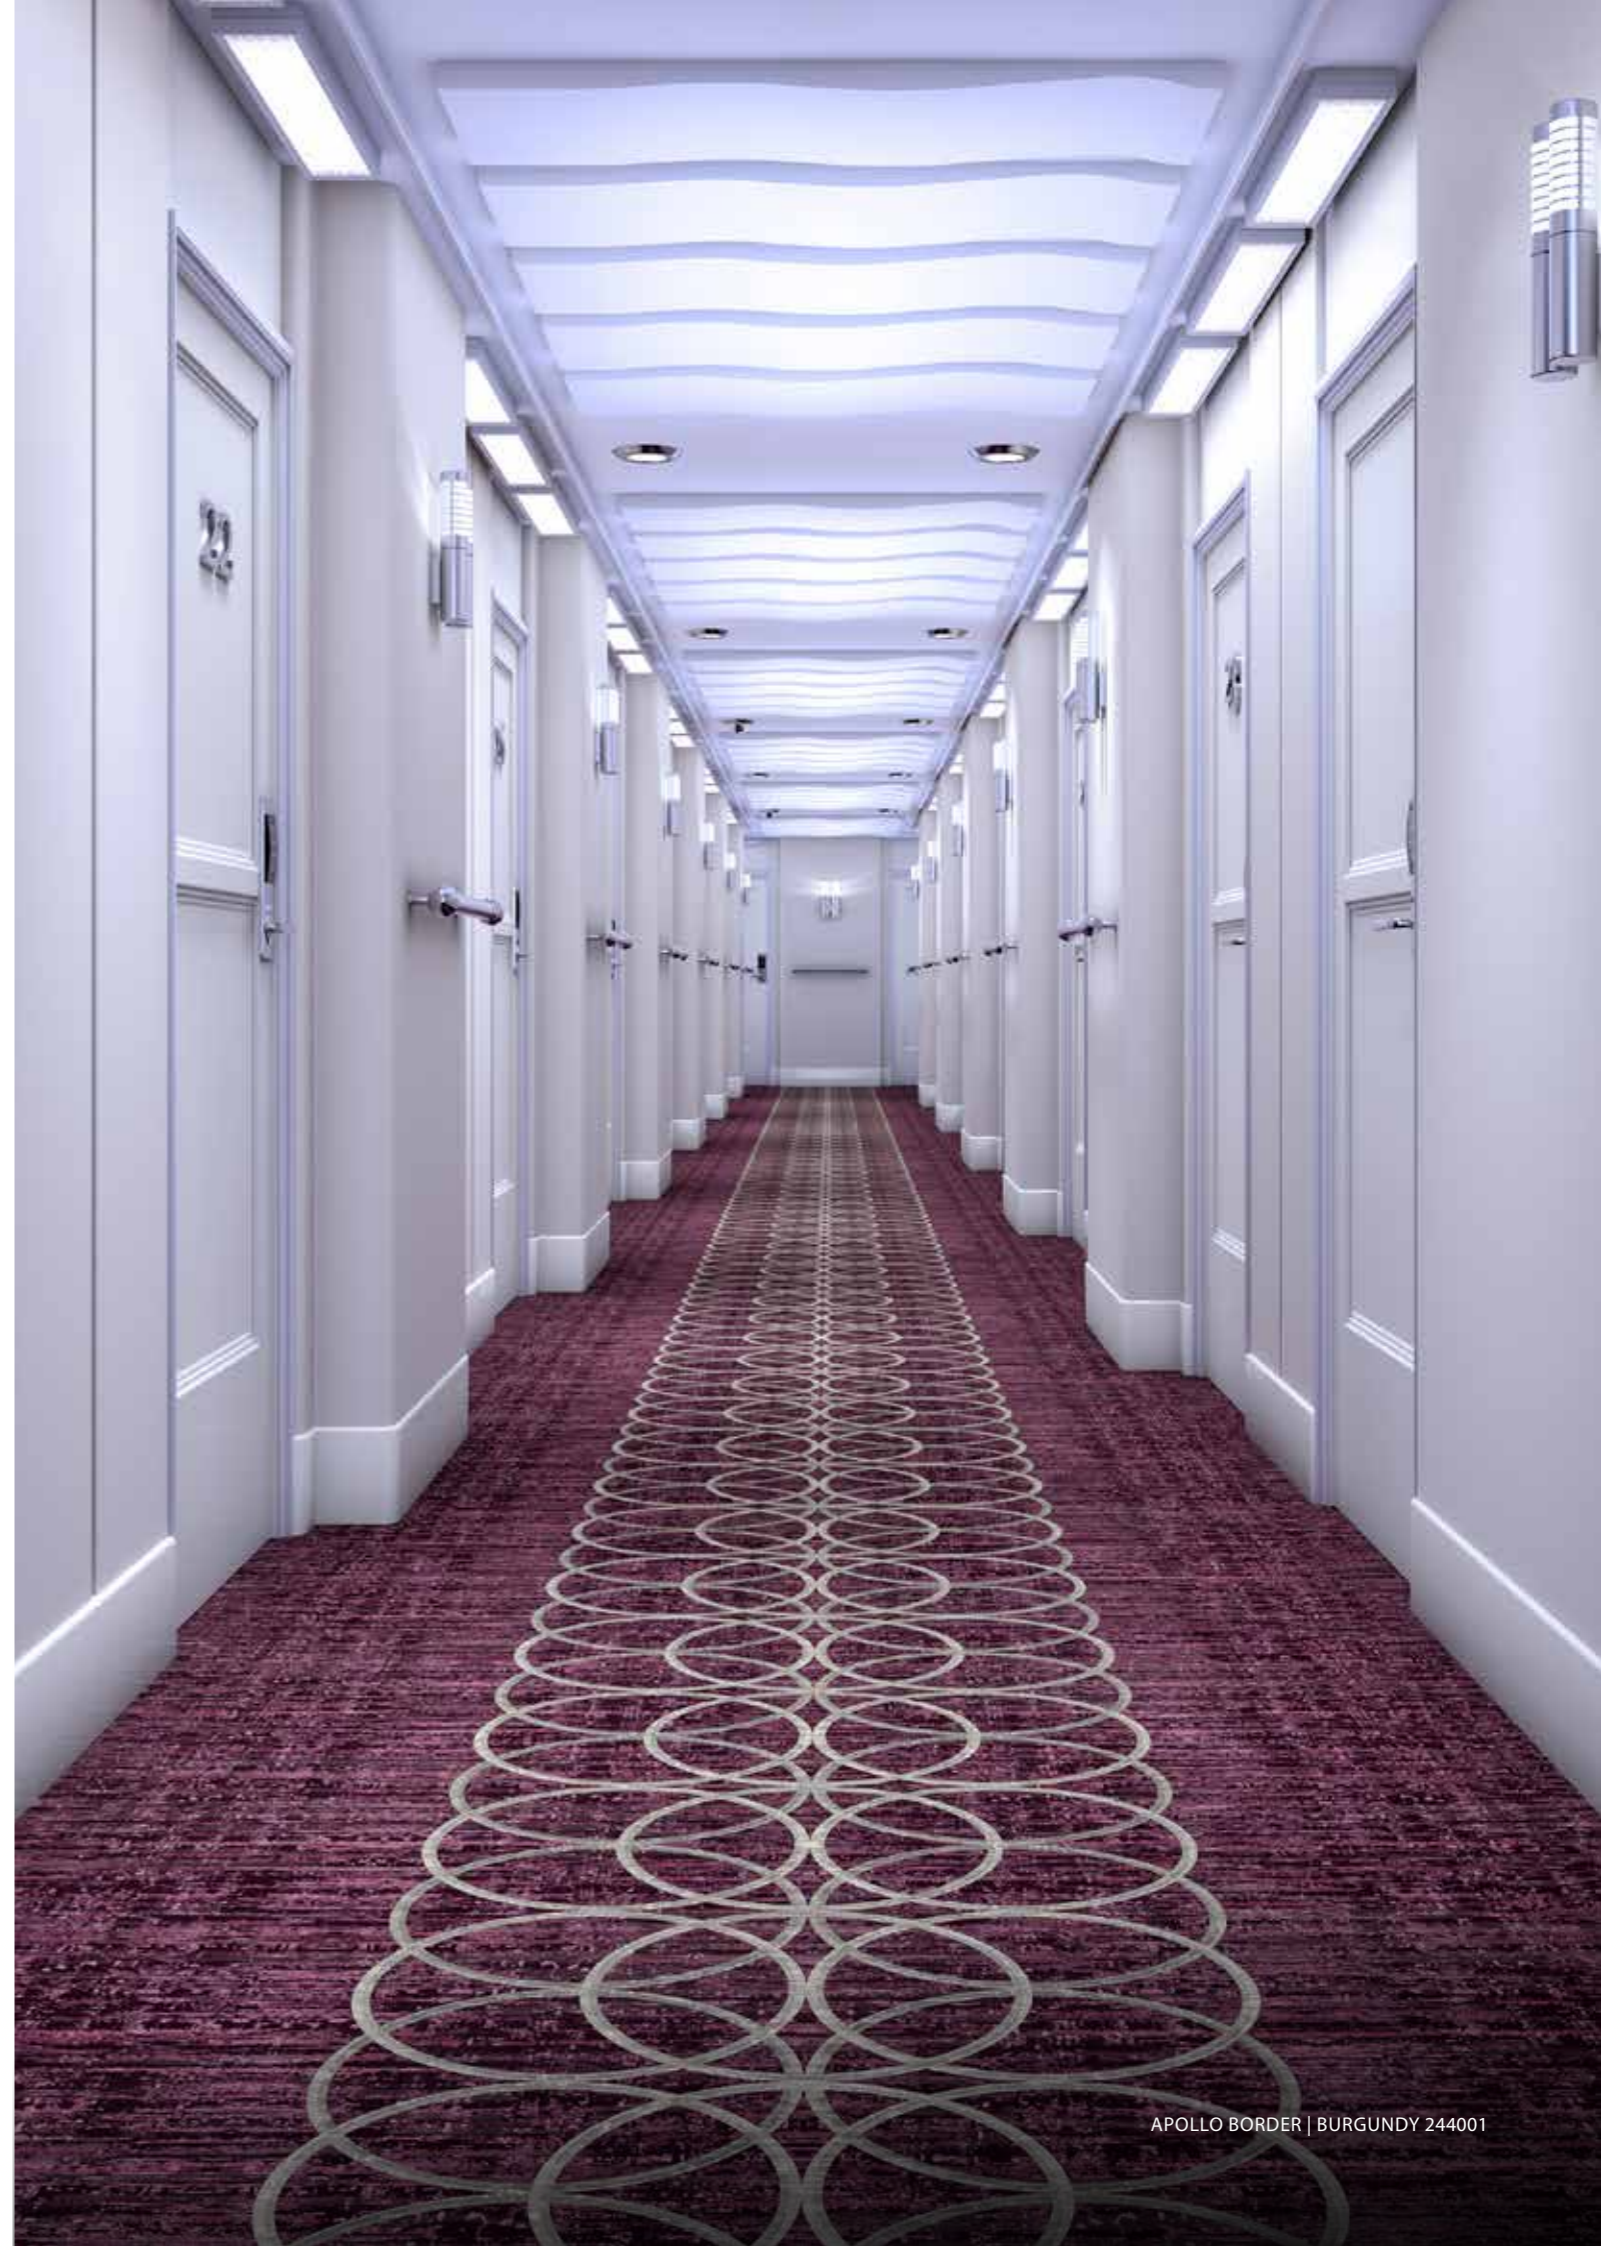

GEOMETRIC & GRAPHIC | APOLLO BORDER

taille du raccord : 200 cm x 225 cm

surface représentée : 200 cm x 200 cm

Classification de l'utilisation

- = coloris peu salissant
- ◐ = coloris moyennement salissant
- = coloris nécessitant un entretien renforcé