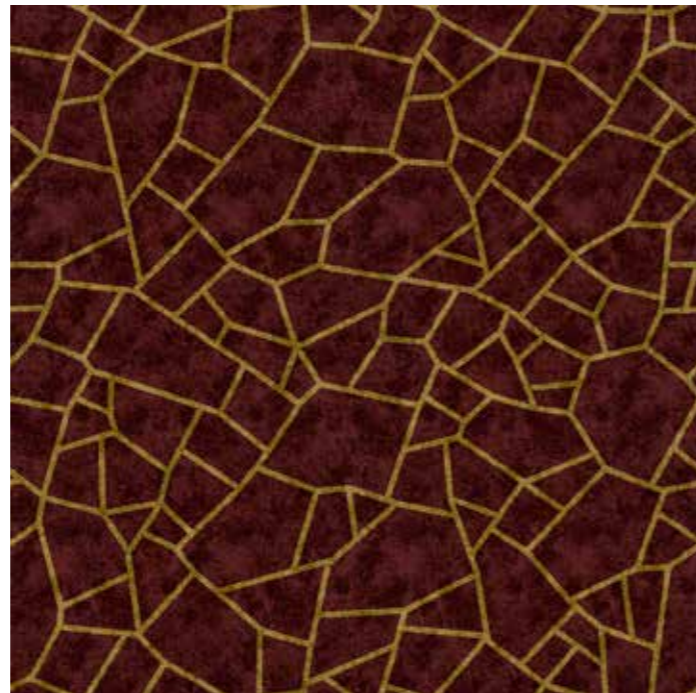

262402 | red roulette ●

surface représentée :
200 cm x 200 cm (grand échantillon)
92 cm x 92 cm (petit échantillon)

1. Classification de l'utilisation
2. = coloris peu salissant
   - = coloris moyennement salissant
   - = coloris nécessitant un entretien renforcé