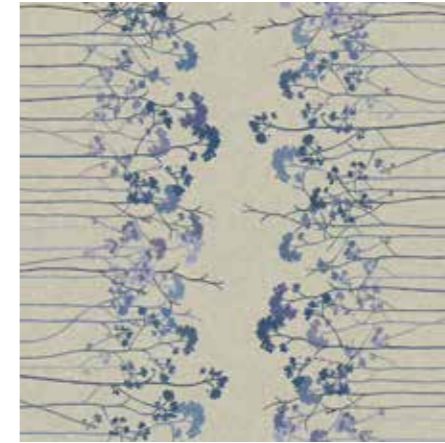

254101 | almond ○

254103 | blueberry ○

254102 | pistachio ●

surface représentée : 63.5 cm x 63.5 cm

FLORAL | ELDER BORDER

taille du raccord : 200 cm x 140 cm

254201 | almond ○

254203 | blueberry ○