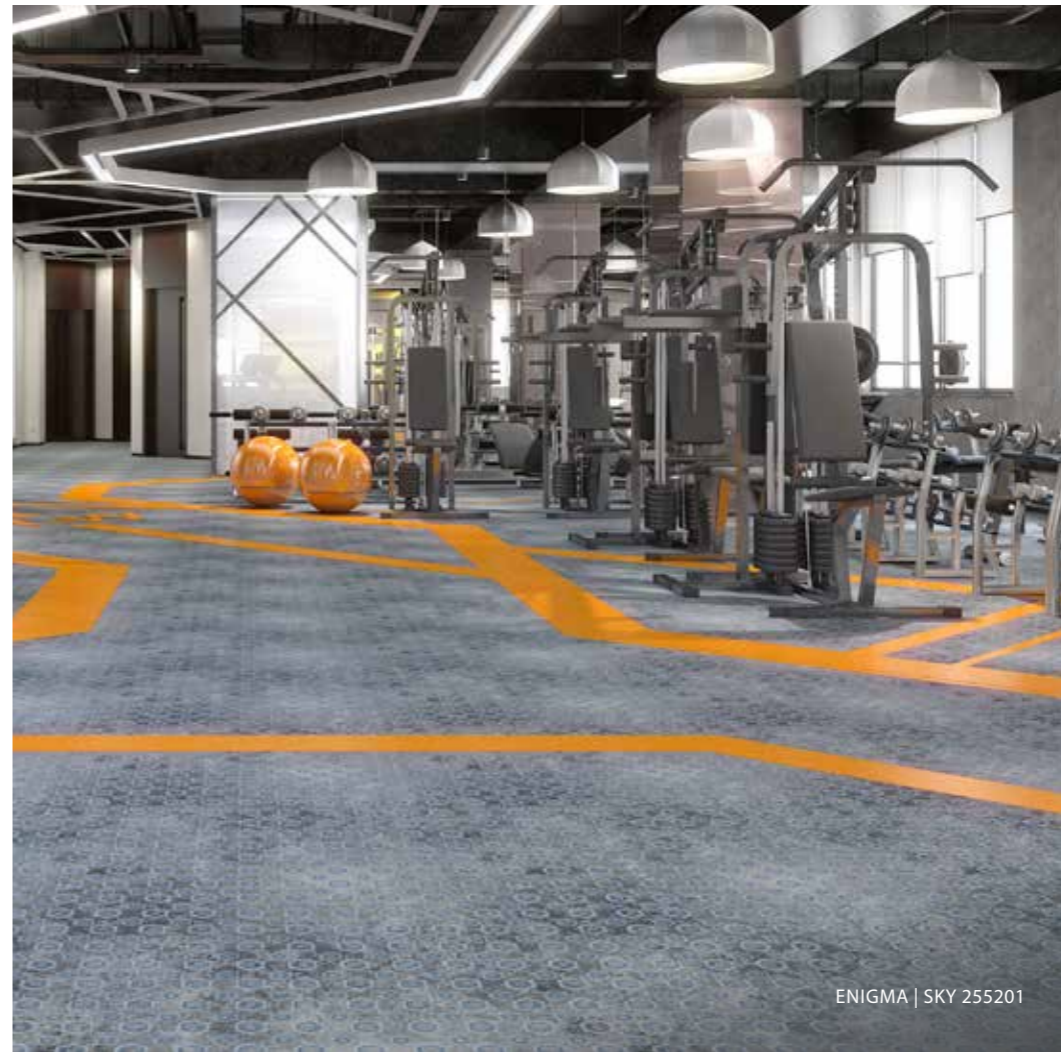

ENIGMA | SKY 255201

surface représentée :
100 cm x 100 cm (grand échantillon)
45.5 cm x 45.5 cm (petit échantillon)

Classification de l'utilisation

- = coloris peu salissant
- = coloris moyennement salissant
- = coloris nécessitant un entretien renforcé