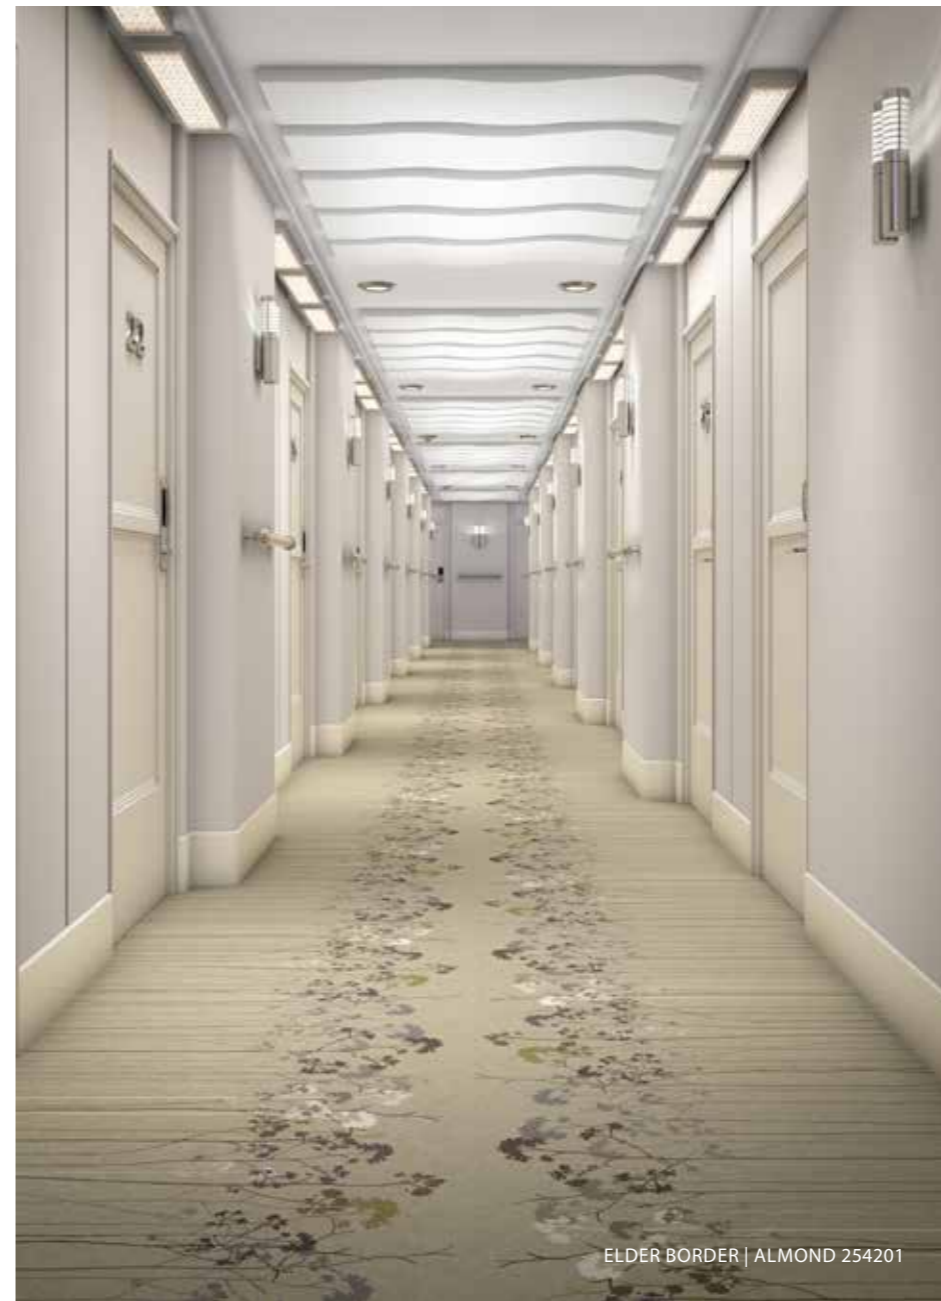

ELDER BORDER | ALMOND 254201

Classification de l'utilisation

- = coloris peu salissant
- ◐ = coloris moyennement salissant
- = coloris nécessitant un entretien renforcé