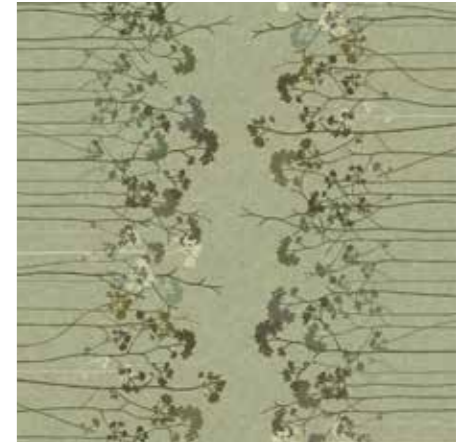

254101 | almond ○

254103 | blueberry ○

254102 | pistachio ●

surface représentée : 63.5 cm x 63.5 cm

FLORAL | ELDER BORDER

taille du raccord : 200 cm x 140 cm

254201 | almond ○

254203 | blueberry ○