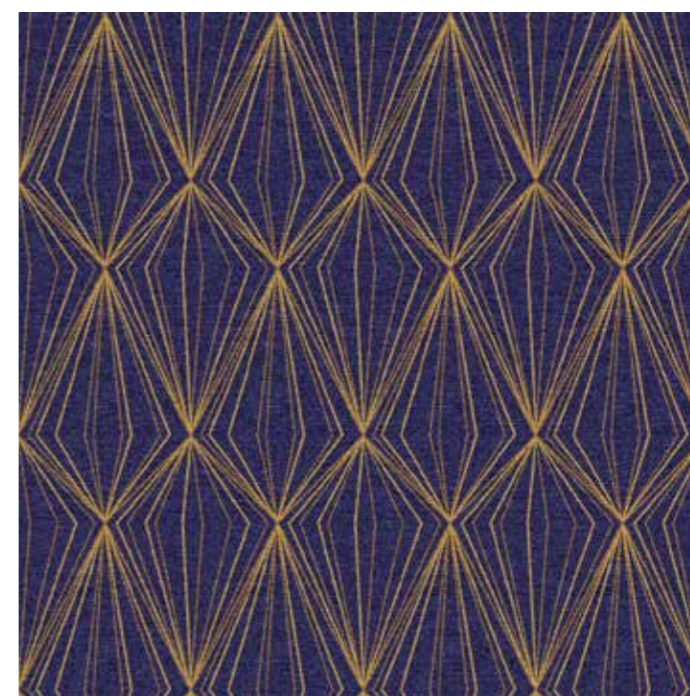

261306 | amethyst