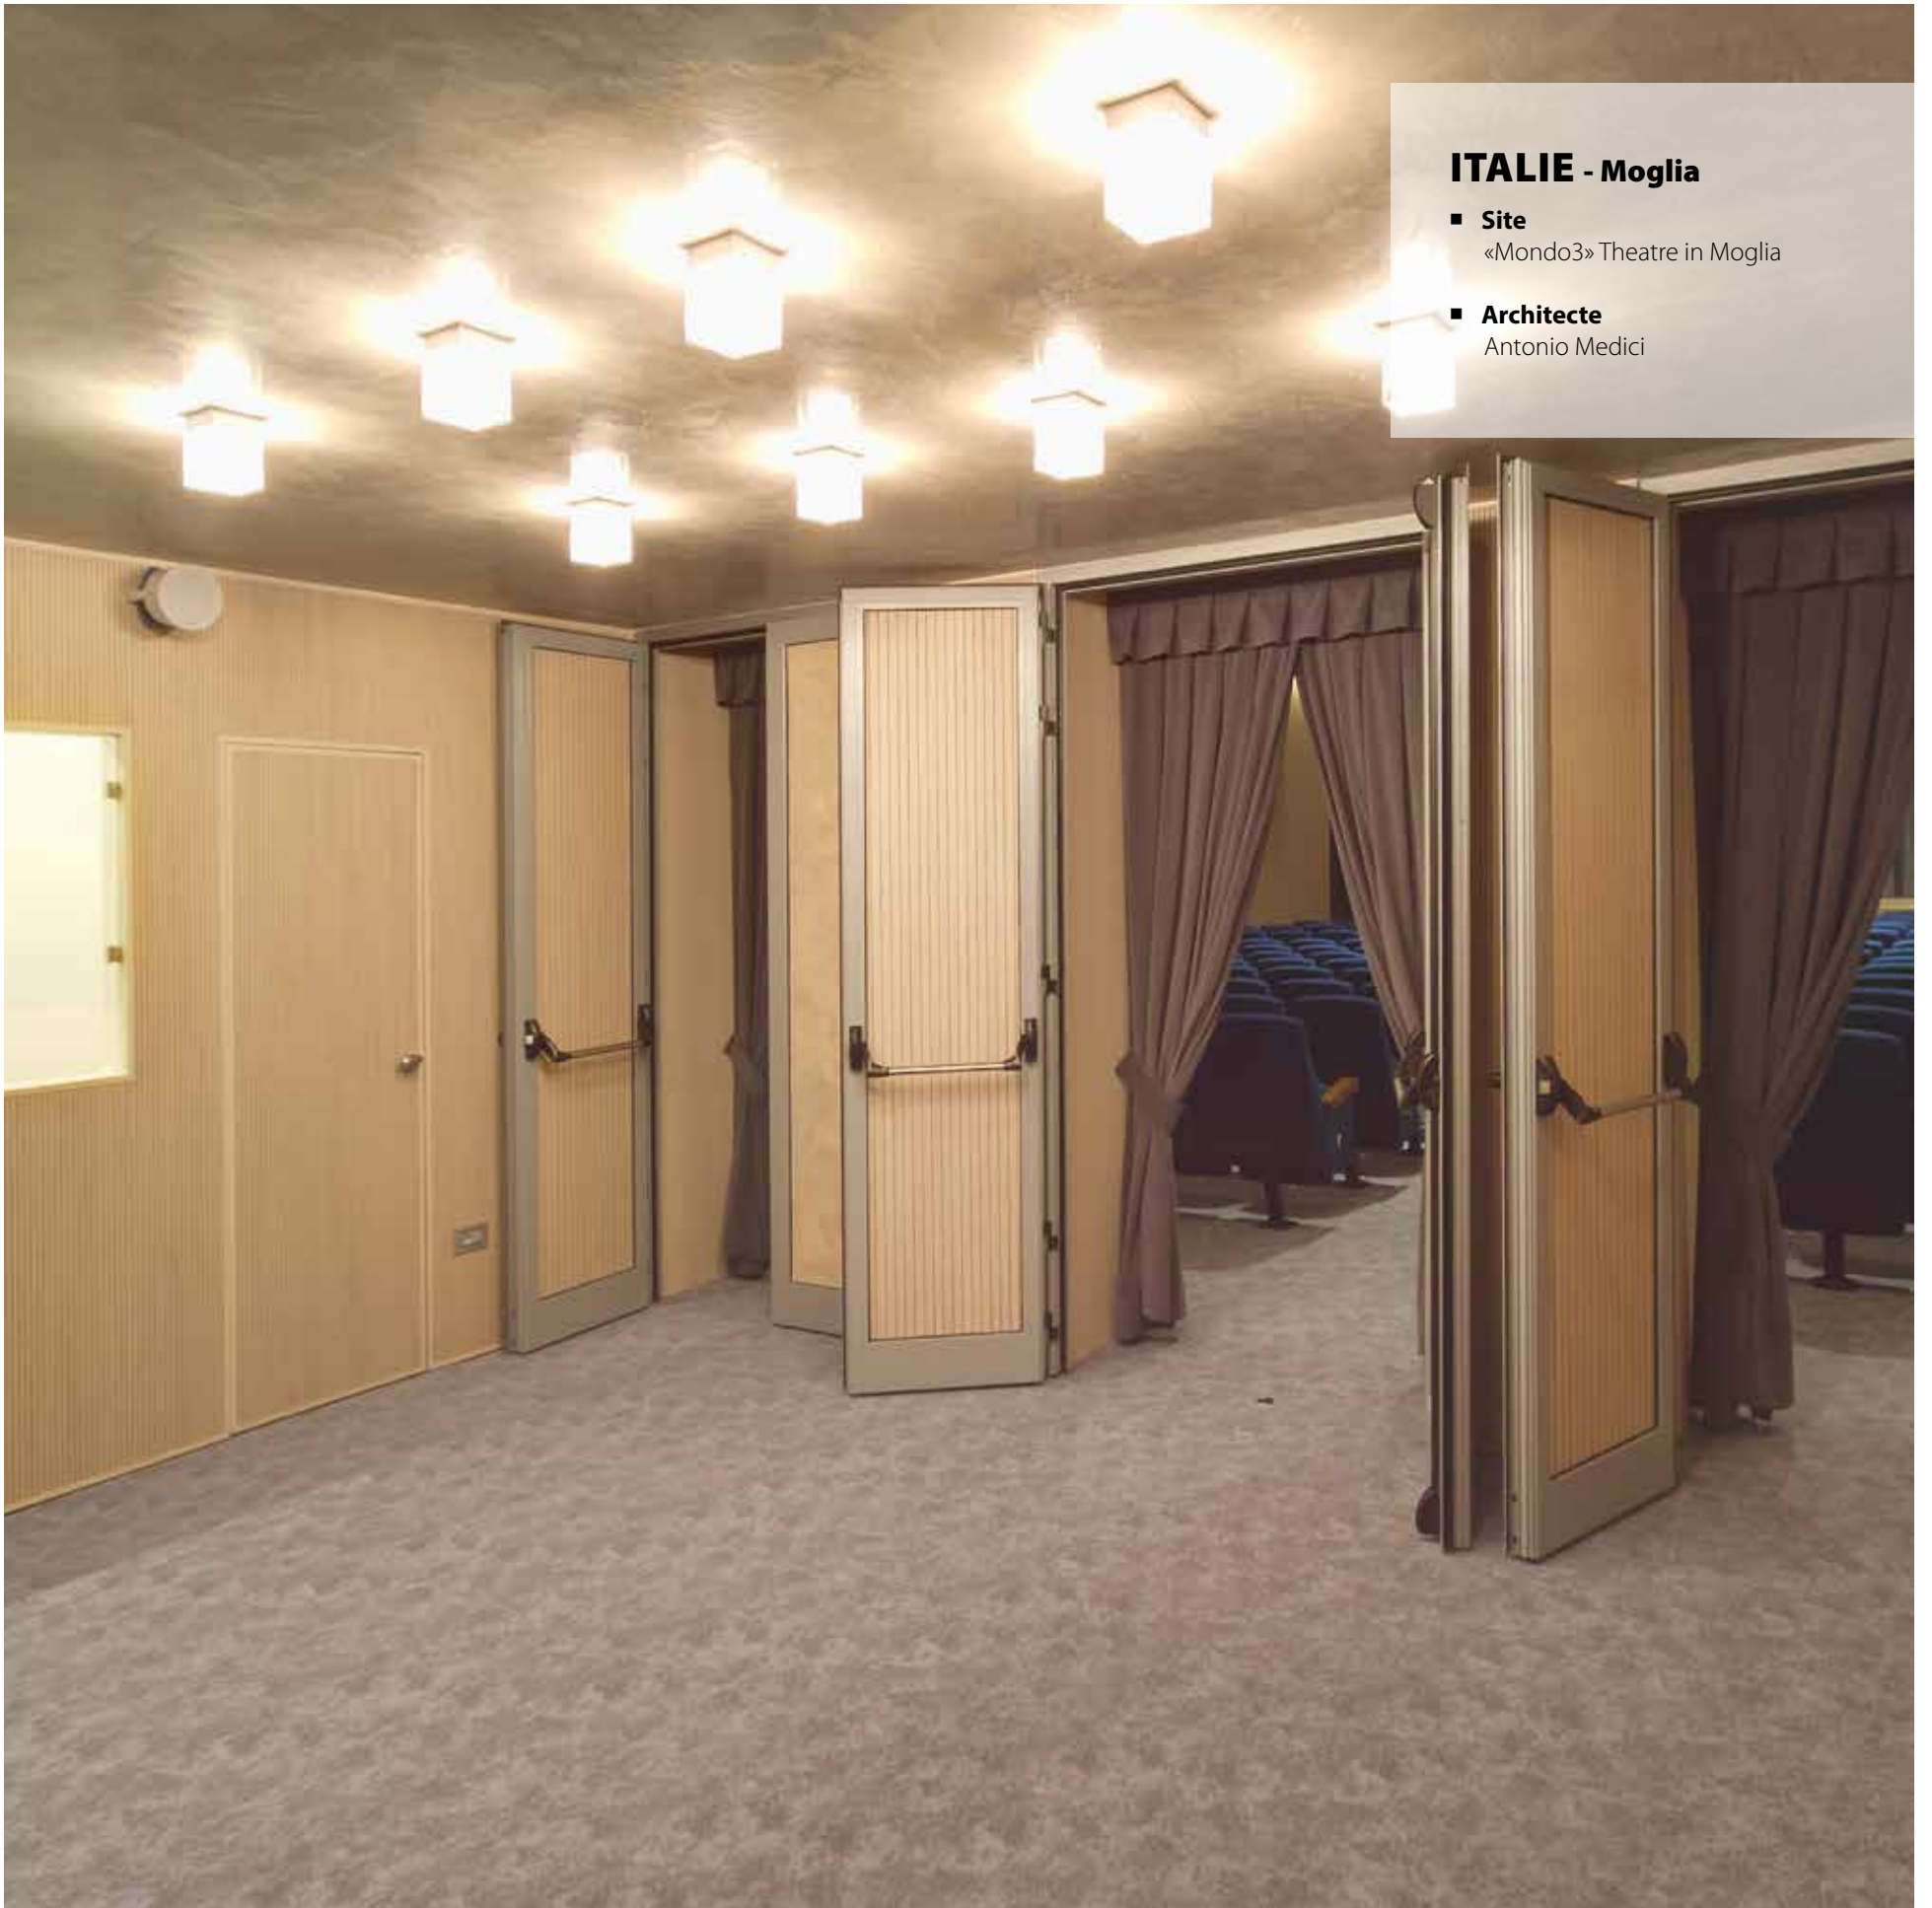

ITALIE - Moglia

- **Site**
  «Mondo3» Theatre in Moglia
- **Architecte**
  Antonio Medici