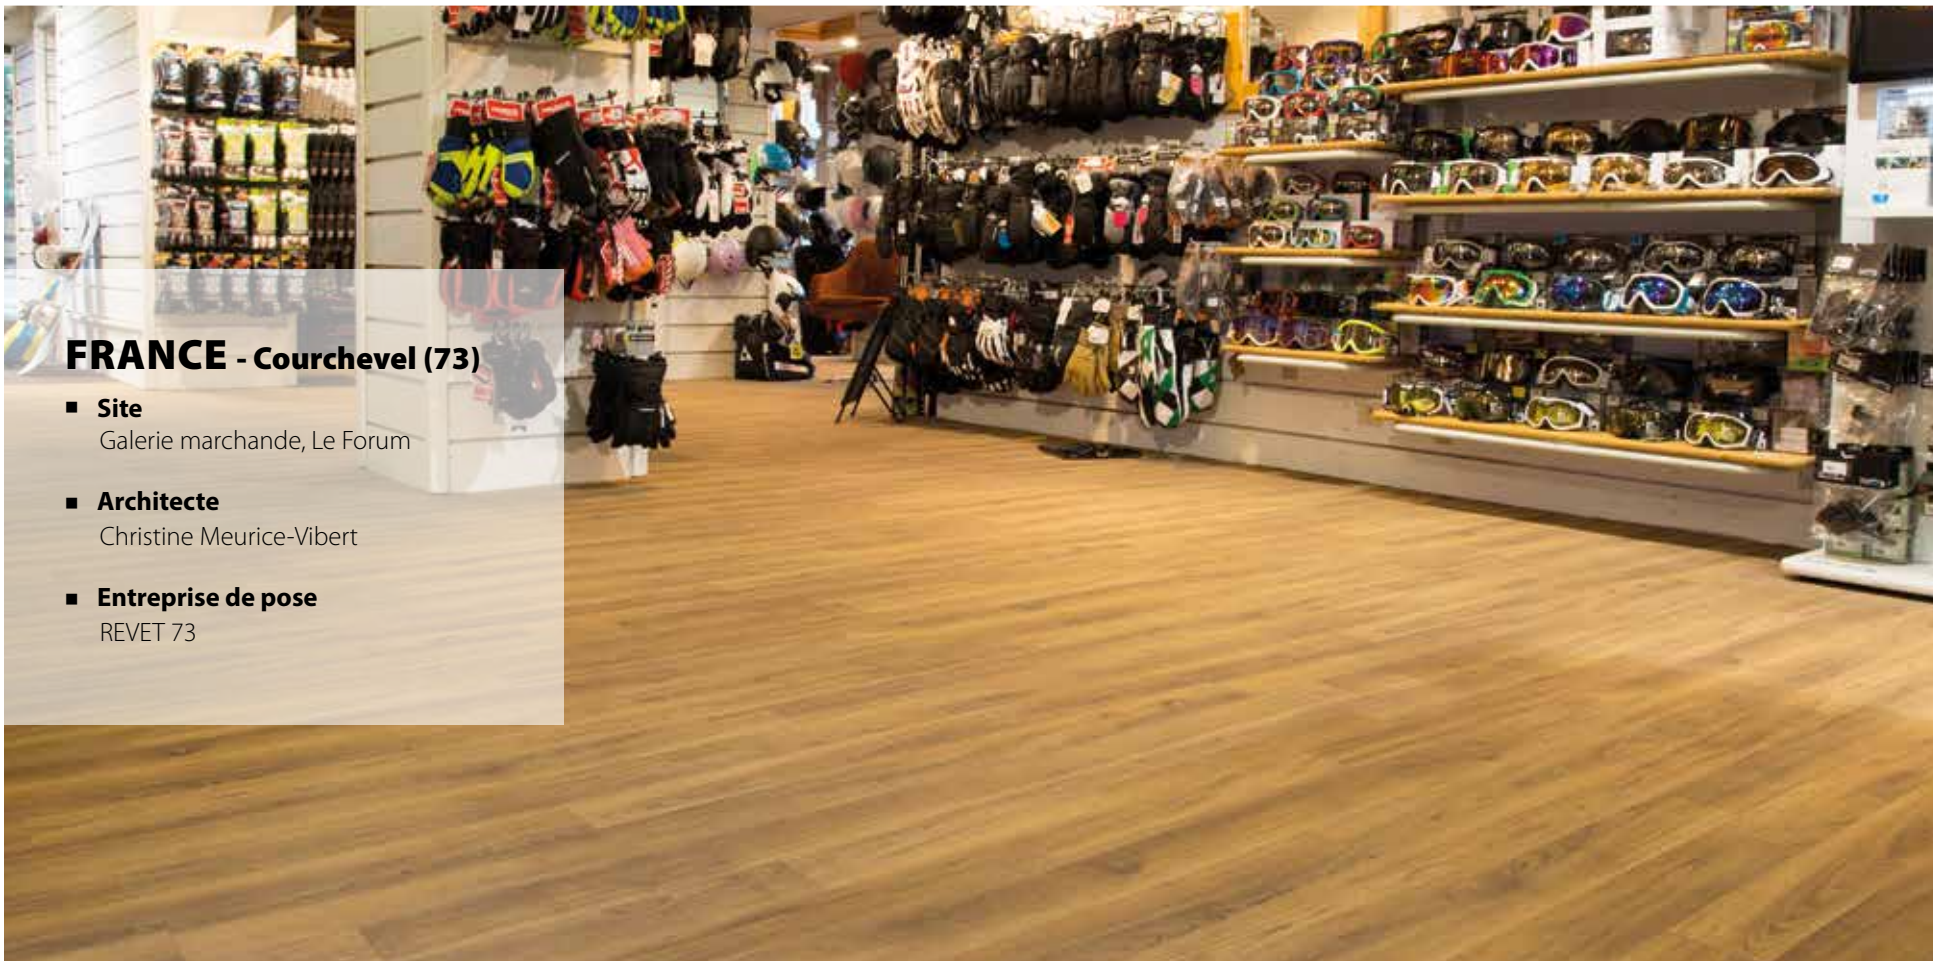

FRANCE - Courchevel (73)

- **Site**
  Galerie marchande, Le Forum
- **Architecte**
  Christine Meurice-Vibert
- **Entreprise de pose**
  REJET 73